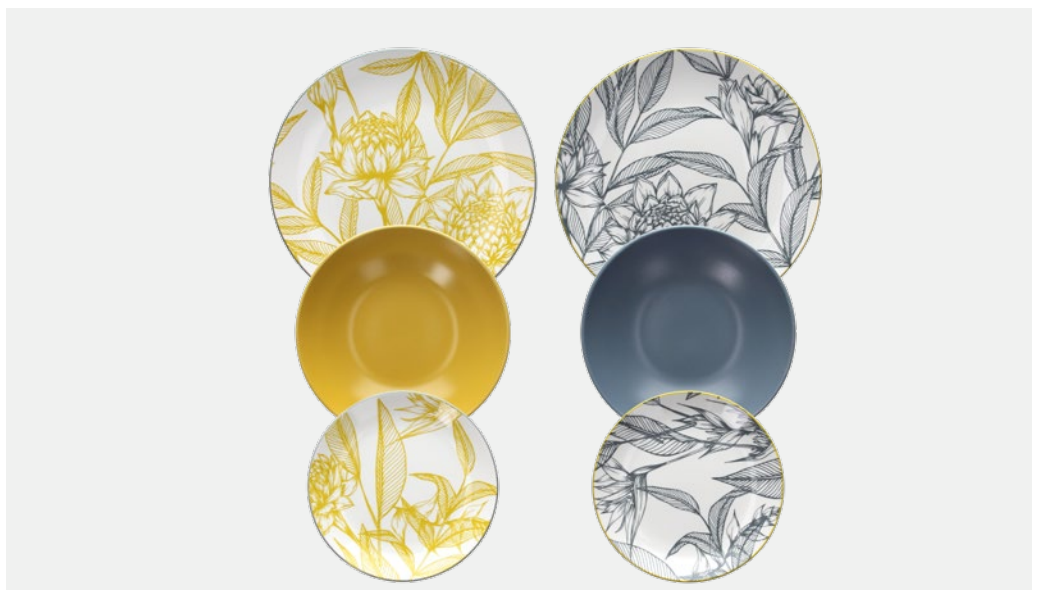

MARIGOLD

Servizio tavola 18 pz / Table set 18 pcs

6 Piatti piani ø 27 cm / Dinner plates 10 ¾"
6 Piatti fondi ø 20 cm / Soup plates 7 ¾"
6 Piatti dessert ø 19 cm / Dessert plates 7 ½"

Porcellana & Stoneware / Porcelain & Stoneware
MC07018M236 - EAN 8056444053821