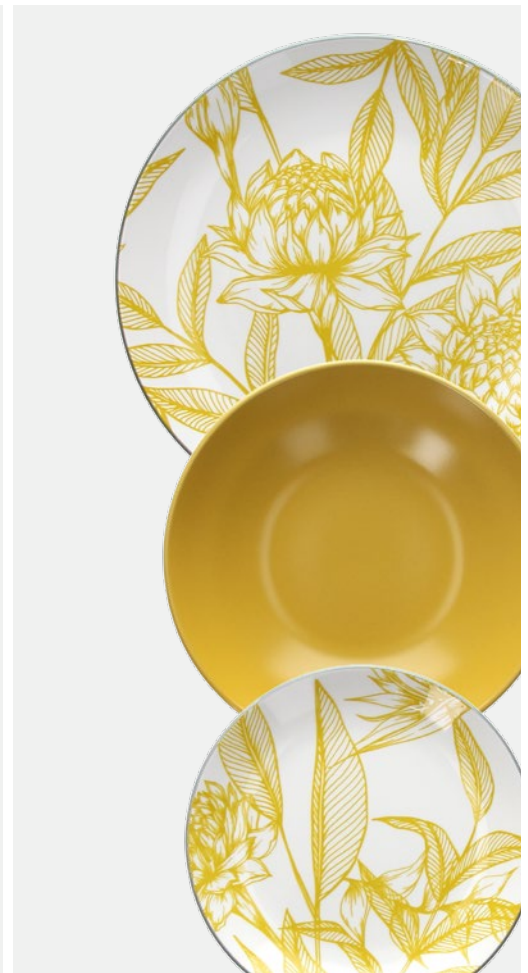

MARIGOLD

Servizio tavola 18 pz / Table set 18 pcs

6 Piatti piani ø 27 cm / Dinner plates 10 ¾"
6 Piatti fondi ø 20 cm / Soup plates 7 ¾"
6 Piatti dessert ø 19 cm / Dessert plates 7 ½"

Porcellana & Stoneware / Porcelain & Stoneware
MC07018M236 - EAN 8056444053821

ARES 3,5 mm

Servizio 24 posate
Cutlery set 24 pcs

Acciaio 18/0 / Steel 18/0
R7799246083 - EAN 8056444059496