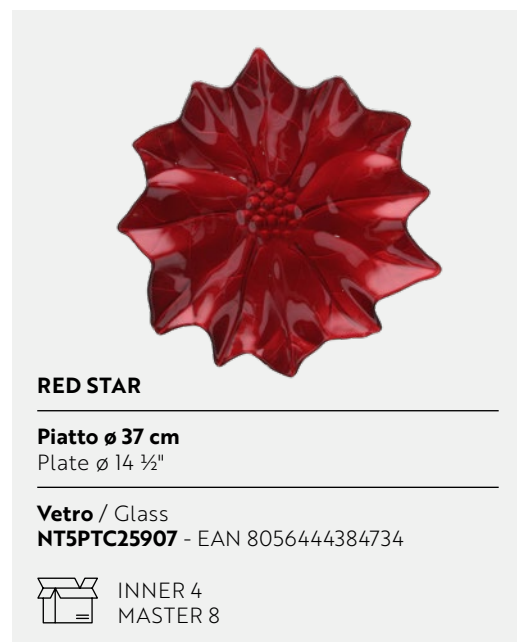

 MASTER 6

PASSION

Alzata ø 28 cm
Stand ø 11"

Vetro / Glass
NT5ALL19272 - EAN 8056444195347

 MASTER 4

Estrella

Oro o rosso è il piatto a forma di stella da usare come centrotavola o come accessorio per servire durante le feste.

Golden or red is the star-shaped plate which can be used as a centrepiece or as an accessory to serve food during the holidays.

ESTRELLA ORO

Piatto stella 24 cm
Star plate 9 ½"

Vetro / Glass
NT5PTC15910 - EAN 8056444385076

 INNER 6
MASTER 18

ESTRELLA ROSSA

Piatto stella 24 cm
Star plate 9 ½"

Vetro / Glass
NT5PTC15911 - EAN 8056444385106

 INNER 6
MASTER 18

Red Stars

Sulle tavole natalizie non possono mancare gli accessori a forma di stella di Natale con ricche trasparenze e in varie dimensioni.

Accessories in the shape of a Christmas star are a must on Christmas tables, with their rich transparencies and in various sizes.

RED STAR

Piatto ø 37 cm
Plate ø 14 ½"

Vetro / Glass
NT5PTC25907 - EAN 8056444384734